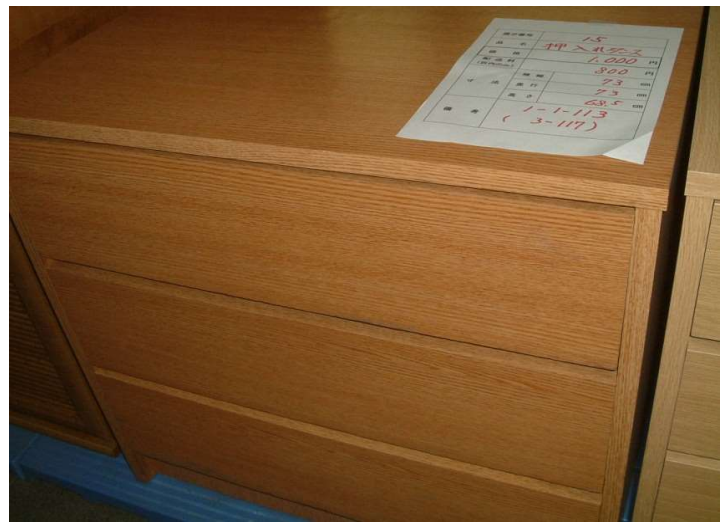

渋谷区内の家庭で不用となった木製家具を磨く、削る、塗る、歪み等の補修を行い、リサイクル品として、美竹リユースコーナー、本町リサイクルセンターにて販売しております(売切れの場合が御座います)
是非、一度ご来店下さい(下記展示品サンプルは美竹リユースコーナーの商品となります)

展示品 サンプル(令和 3年12月20日～令和 4年1月7日)

パソコンデスク ¥3,000

飾り棚 ¥4,000

ハンガーラック ¥3,000