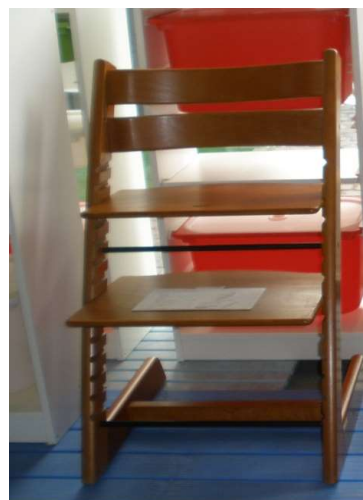

渋谷区内の家庭で不用となった木製家具を磨く、削る、塗る、歪み等の補修を行い、リサイクル品として、美竹リユースコーナー、本町リサイクルセンターにて販売しております(売切れの場合がございます)
是非、一度ご来店下さい(下記展示品サンプルは美竹リユースコーナーの商品となります)

展示品 サンプル(令和 5年11月20日～令和5年12月2日)

ラック

¥2,000

子供椅子

¥1,500

タンス

¥3,000

椅子

¥6,000

椅子(回転)

¥1,500

ローテーブル

¥2,000

鏡台

¥1,500