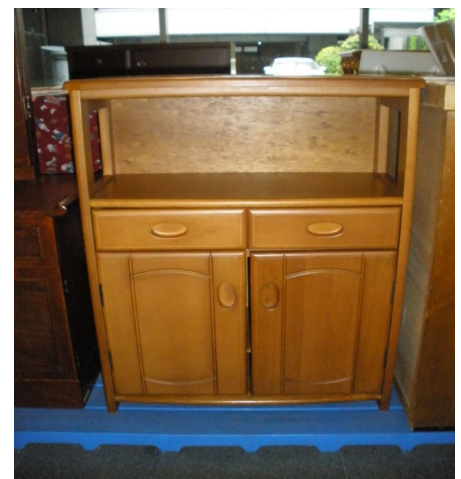

丸テーブル ¥2,000

テーブル(椅子2付) ¥3,500

テーブル(折畳) ¥1,500

引出し ¥2,500

電話台 ¥2,000

引出し (W80×D46×H38) ¥1,000

ローテーブル(昇降) (W120xD60xH64(39)) ¥2,000